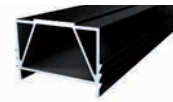

UPM PROFI RAIL STEP

- Ergänzt das UPM ProFi Deck 150-System
- Erhältlich in allen UPM ProFi Farben
- Gute Rutschfestigkeit (nass oder trocken)
- Hohe Schlagfestigkeit
- Frischer und moderner Look
- Hohe Fleckenbeständigkeit
- Hervorragende Farbbeständigkeit
- Höhere Kratzfestigkeit
- Recycelt und recycelbar

UPM ProFi Rail Step-Lösung – elegant und widerstandsfähig

UPM ProFi
RAIL STEP

UPM ProFi
DESIGN COVER
STRIP

UPM ProFi
ALU SUPPORT RAIL
SMALL

UPM ProFi
DECK 150

UPM ProFi
T-CLIP SMALL

UPM ProFi
ALU SUPPORT RAIL
LARGE