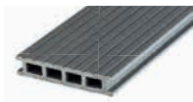

UPM PROFI RAIL STEP

- Ergänzt das UPM ProFi Deck 150-System
- Erhältlich in allen UPM ProFi Farben
- Gute Rutschfestigkeit (nass oder trocken)
- Hohe Schlagfestigkeit
- Frischer und moderner Look
- Hohe Fleckenbeständigkeit
- Hervorragende Farbbeständigkeit
- Höhere Kratzfestigkeit
- Recycelt und recycelbar

UPM ProFi Rail Step-Lösung – elegant und widerstandsfähig

UPM ProFi
RAIL STEP

UPM ProFi
DESIGN COVER
STRIP

UPM ProFi
ALU SUPPORT RAIL
SMALL

UPM ProFi
DECK 150

UPM ProFi
T-CLIP SMALL

UPM ProFi
ALU SUPPORT RAIL
LARGE