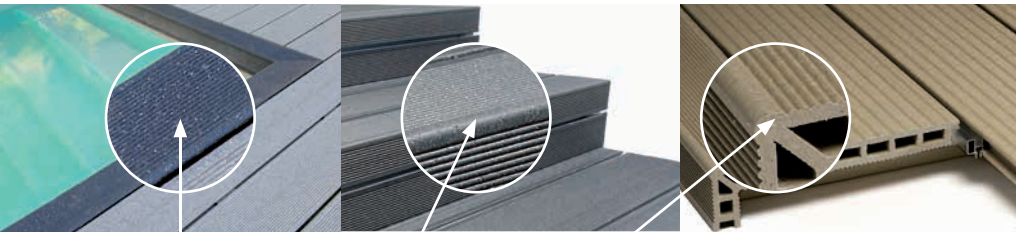

UPM PROFi RAIL STEP

– Treppen und Kanten schnell und einfach bauen

Blieben Sie einen Schritt voraus

UPM ProFi Rail Step, die patentierte 3-in-1-Lösung, wurde speziell dafür entwickelt, elegante und widerstandsfähige **Terrassenkanten**, **Poolumrandungen** und stilvolle **Treppen** zu schaffen.

UPM ProFi Rail Step ist zudem bestens für öffentliche Gartenanlagen, Yachthäfen und Restaurants geeignet, wo besonders widerstandsfähige Terrassenkanten benötigt werden.

Die modernen Farben von UPM ProFi Deck bleiben jahrelang erhalten.

Einfach zu verlegen

Das UPM ProFi Verlegesystem wurde für eine schnelle und einfache Montage entwickelt.

Stufen mit Standardmaßen montieren Sie ganz einfach, indem Sie UPM ProFi Rail Step mit den Terrassendielen UPM ProFi Deck 150 und UPM ProFi Alu Support Rail Large kombinieren. Alternativ können Sie die Dielen auch zuschneiden, um Ihre idealen Stufen anzufertigen.

Dank der einzigartigen L-Form lassen sich die Stufenkanten schnell verlegen und ergeben perfekte, maßgenaue Treppenstufen. Jedes Teil wird mit der gleichen präzisen Maßtoleranz hergestellt. Das verringert den Ausschuss und ermöglicht eine schnelle Verlegung. Das Material hat die Verarbeitungseigenschaften von Holz und ist dank seiner leichten Hohlkammer einfach zu handhaben.