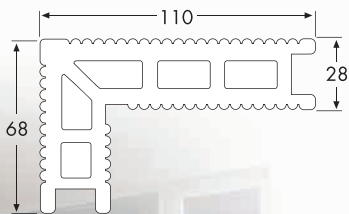

Einfach zu verlegen

Das UPM ProFi Verlegesystem wurde für eine schnelle und einfache Montage entwickelt.

Stufen mit Standardmaßen montieren Sie ganz einfach, indem Sie UPM ProFi Rail Step mit den Terrassendielen UPM ProFi Deck 150 und UPM ProFi Alu Support Rail Large kombinieren. Alternativ können Sie die Dielen auch zuschneiden, um Ihre idealen Stufen anzufertigen.

Dank der einzigartigen L-Form lassen sich die Stufenkanten schnell verlegen und ergeben perfekte, maßgenaue Treppenstufen. Jedes Teil wird mit der gleichen präzisen Maßtoleranz hergestellt. Das verringert den Ausschuss und ermöglicht eine schnelle Verlegung. Das Material hat die Verarbeitungseigenschaften von Holz und ist dank seiner leichten Hohlkammer einfach zu handhaben.

Für eine stabilere Struktur empfiehlt UPM, bei dem Bau von Treppen und Terrassen, UPM ProFi Alu Rail zu verwenden. Für die Außenkanten von Terrassen können T-Clips Large oder UPM ProFi Design Alu Rail verwendet werden.

UPM PROFI RAIL STEP

- Ergänzt das UPM ProFi Deck 150-System
- Erhältlich in allen UPM ProFi Farben
- Gute Rutschfestigkeit (nass oder trocken)
- Hohe Schlagfestigkeit
- Frischer und moderner Look
- Hohe Fleckenbeständigkeit
- Hervorragende Farbbeständigkeit
- Höhere Kratzfestigkeit
- Recycelt und recycelbar

UPM ProFi Rail Step-Lösung – elegant und widerstandsfähig

UPM ProFi
RAIL STEP

UPM ProFi
DESIGN COVER
STRIP

UPM ProFi
DECK 150

UPM ProFi
T-CLIP SMALL

UPM ProFi
T-CLIP LARGE