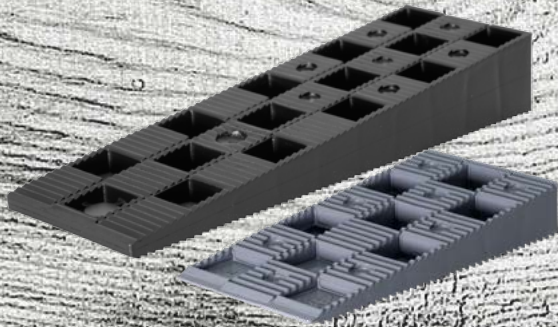

TRIGO

TRIGO DETAILS

Die trigonale Formgebung der Justierkeile **TRIGO** garantiert ein einfaches und schnelles Einrichten von Terrassen-Unterkonstruktionen aus Holz, holzähnlichen Werkstoffen oder Aluminium.

Mit nur zwei Justierkeilen können Höhenunterschiede von 14 mm bis 40 mm ausgeglichen werden.

Die Ausführung der versetzt angeordneten Sägezähne sorgt für eine rutschfeste und deformierungsfreie Verbindung.

TRIGO HIGHLIGHTS

Zwei kompatible Justierkeile ermöglichen einen stufenlosen Höhenausgleich bis 40 mm

Die spezielle Ausführung sorgt für eine maximale Lastübertragung ohne einer Deformierung

Die Justierkeile sind universell einsetz- und kombinierbar

Scharfe, versetzte Sägezähne ermöglichen eine präzise und rutschfeste Ausrichtung - auch in seitlicher Richtung

ÜBERBLICK

Maße TRIGO Grau: L 93 mm | B 46 mm | H 3,5 - 14 mm

Maße TRIGO Schwarz: L 152 mm | B 46 mm | H 4,0 - 23 mm