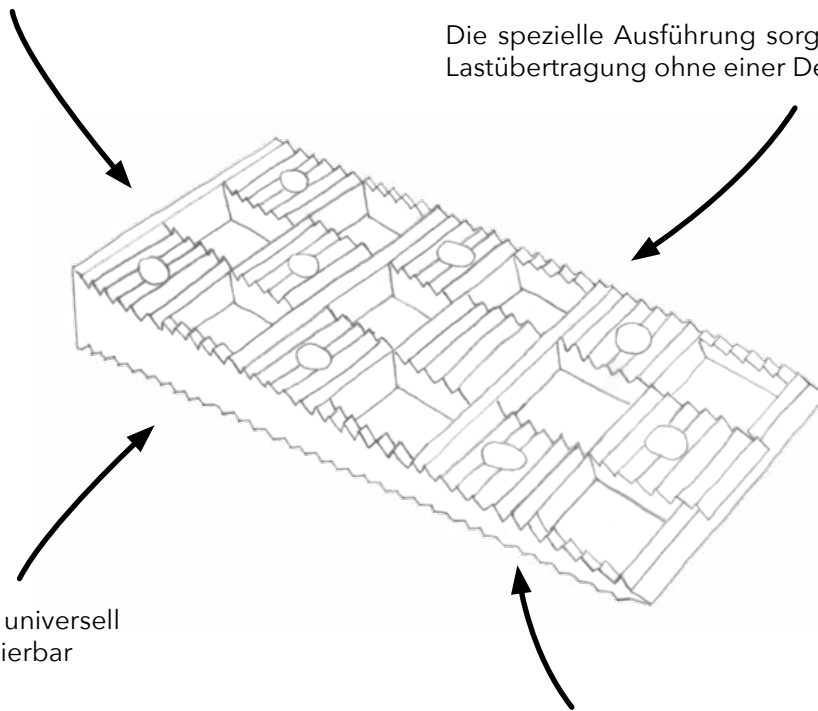

TRIGO HIGHLIGHTS

Zwei kompatible Justierkeile ermöglichen einen stufenlosen Höhenausgleich bis 40 mm

Die spezielle Ausführung sorgt für eine maximale Lastübertragung ohne einer Deformierung

Die Justierkeile sind universell einsetz- und kombinierbar

Scharfe, versetzte Sägezähne ermöglichen eine präzise und rutschfeste Ausrichtung - auch in seitlicher Richtung

ÜBERBLICK

Maße TRIGO Grau: L 93 mm | B 46 mm | H 3,5 - 14 mm

Maße TRIGO Schwarz: L 152 mm | B 46 mm | H 4,0 - 23 mm

Justierbereich: 14 - 40 mm Abhängig von der Breite der UK

Material: PE Kunststoff

Besonderheit: Justierkeile sind kombinierbar