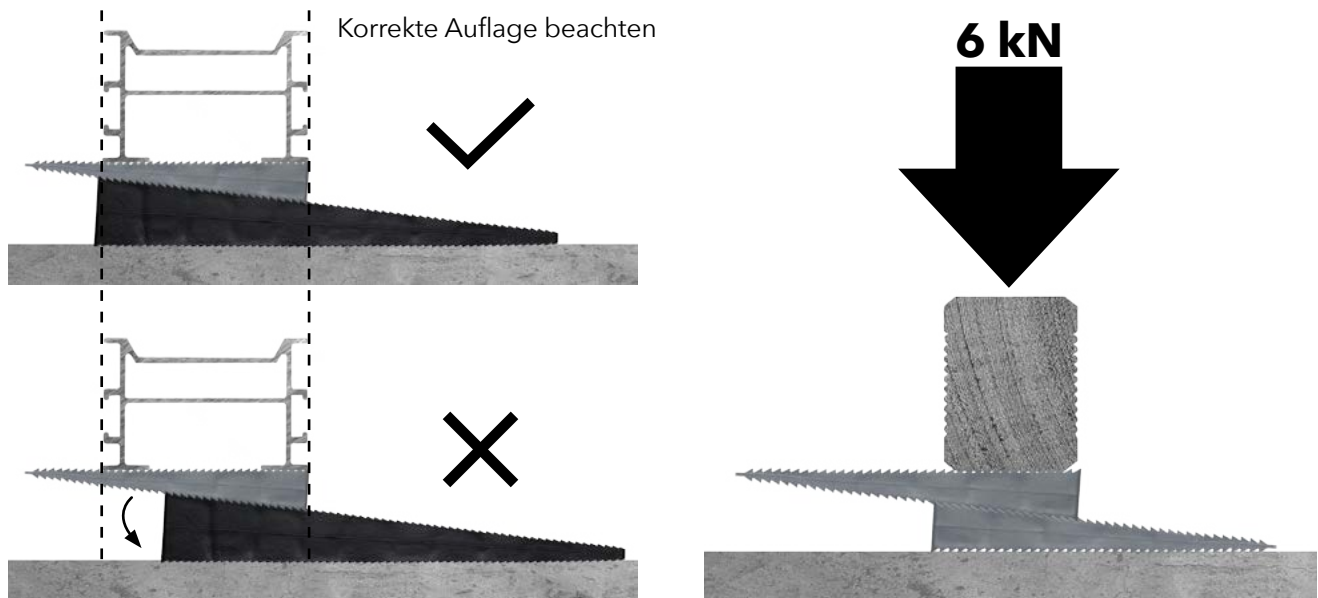

TRIGO

TRIGO DETAILS

Die trigonale Formgebung der Justierkeile **TRIGO** garantiert ein einfaches und schnelles Einrichten von Terrassen-Unterkonstruktionen aus Holz, holzähnlichen Werkstoffen oder Aluminium.

Mit nur zwei Justierkeilen können Höhenunterschiede von 14 mm bis 40 mm ausgeglichen werden.

Die Ausführung der versetzt angeordneten Sägezähne sorgt für eine rutschfeste und deformierungsfreie Verbindung.

Durch die spezielle Geometrie und Materialauswahl wird ein schalldämmender Effekt erreicht.

Die Justierkeile **TRIGO** sind universell einsetz- und kombinierbar.

Kombinationsmöglichkeiten und Höhenausgleich		Justierbereich mit RELO		Justierbereich mit HOLZ Breite 45 mm
GRAU + GRAU		14 - 20 mm		14 - 22 mm
SCHWARZ + GRAU		18 - 30 mm		18 - 32 mm
SCHWARZ + SCHWARZ		26 - 38 mm		26 - 40 mm

Scharfe, versetzte Sägezähne ermöglichen eine präzise und rutschfeste Ausrichtung - auch in seitlicher Richtung

ÜBERBLICK

Maße TRIGO Grau: L 93 mm | B 46 mm | H 3,5 - 14 mm

Maße TRIGO Schwarz: L 152 mm | B 46 mm | H 4,0 - 23 mm