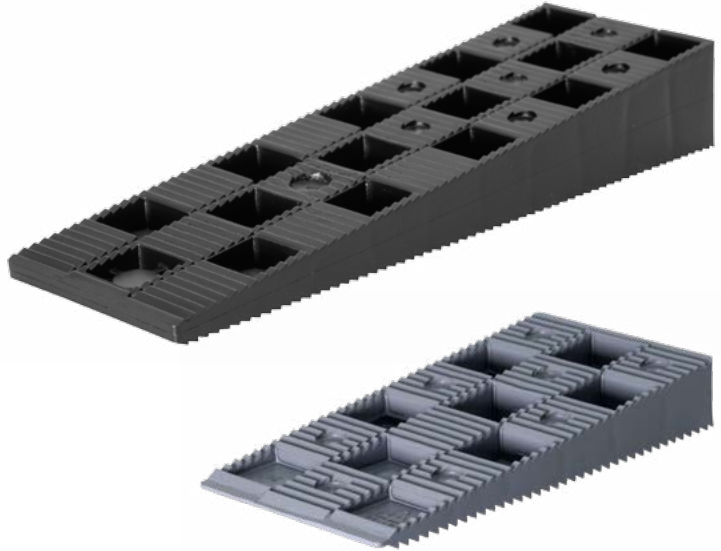

TRIGO

JUSTIERKEIL

Art. Nr.	Beschreibung 1	Beschreibung 2	Verpackungs Einheit
012305000	TRIGO, 14 - 22 mm	Justierkeile Grau	VPE 35 PAAR
012311000	TRIGO, 14 - 22 mm	Justierkeile Grau	VPE 90 PAAR
012312000	TRIGO, 14 - 22 mm	Justierkeile Grau	VPE 175 PAAR
012411000	TRIGO, 18 - 32 mm	Justierkeile Grau + Schwarz	VPE 50 PAAR
012412000	TRIGO, 18 - 32 mm	Justierkeile Grau + Schwarz	VPE 100 PAAR
012413000	TRIGO, 18 - 32 mm	Justierkeile Grau + Schwarz	VPE 150 PAAR
012511000	TRIGO, 26 - 40 mm	Justierkeile Schwarz	VPE 30 PAAR
012512000	TRIGO, 26 - 40 mm	Justierkeile Schwarz	VPE 65 PAAR
012513000	TRIGO, 26 - 40 mm	Justierkeile Schwarz	VPE 100 PAAR