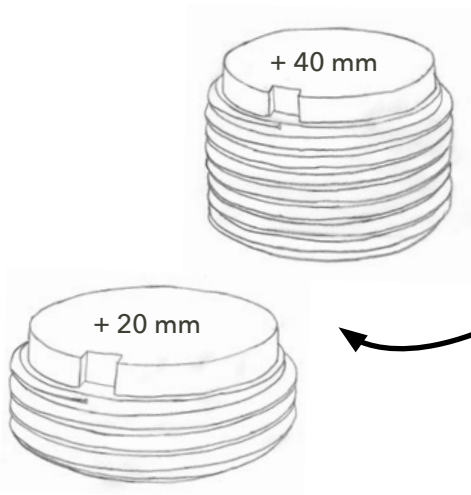

LIFTO

LIFTO DETAILS

LIFTO Kräfteverbund + Stoßausführung

LIFTO Wandanschluss + Tragkraft

LIFTO HIGHLIGHTS

Integrierte Aufnahme für **RELO A**

Die X-förmige Grundplatte ist variabel in der Positionierung und sicher im Stand. Durch die spezielle Form ist ein randnahes Positionieren, z.B. an einer Mauerkante, problemlos möglich. Auch bei Stoßausführungen [Unterkonstruktion an Unterkonstruktion] perfekt einsetzbar

Die stufenlose Höhenverstellung von standardmäßig 35 - 55 mm kann mit simplen Zwischenadaptern auf bis zu 295 mm erhöht werden und bietet so maximale Flexibilität bei der Montage

ÜBERBLICK

Höhenausgleich:	35 - 55 / max. 295 mm
Adapter A 20:	+ 20 mm
Adapter A 40:	+ 40 mm
Besonderheit:	RELO A kompatibel
Zubehör:	Druckverteilerplatte GUMO LG Seite 79

	35 - 55 mm	1x 55 - 75 mm	2x 75 - 95 mm	3x 95 - 115 mm	4x 115 - 135 mm	5x 135 - 155 mm	6x 155 -
 mit Adapter 20							
 mit Adapter 40			1x 75 - 95 mm 		2x 115 - 135 mm 		3x 155 - 
 mit Adapter 20 + 40				1x 95 - 115 mm 			2x 155 - 
empfohlene Kombinationen							
							
	Basis 35 - 55 mm	1 x 20 55 - 75 mm	1 x 40 75 - 95 mm	1 x 20 + 1 x 40 95 - 115 mm	2 x 40 115 - 135 mm	1 x 20 + 2 x 40 135 - 155 mm	3 x 40 155 -

<p>175 mm</p> 	<p>7x 175 - 195 mm</p> 	<p>8x 195 - 215 mm</p> 	<p>9x 215 - 235 mm</p> 	<p>10x 235 - 255 mm</p> 	<p>11x 255 - 275 mm</p> 	<p>12x 275 - 295 mm (Max.)</p> 
<p>175 mm</p> 	<p>4x 195 - 215 mm</p> 	<p>5x 215 - 235 mm</p> 	<p>5x 235 - 255 mm</p> 	<p>6x 255 - 275 mm</p> 	<p>6x 275 - 295 mm (Max.)</p> 	<p>6x 275 - 295 mm (Max.)</p> 
<p>175 mm</p> 	<p>3x 215 - 235 mm</p> 	<p>3x 215 - 235 mm</p> 	<p>3x 215 - 235 mm</p> 	<p>4x 275 - 295 mm (Max.)</p> 	<p>4x 275 - 295 mm (Max.)</p> 	<p>4x 275 - 295 mm (Max.)</p> 
<p>175 mm</p> 	<p>1 x 20 + 3 x 40 175 - 195 mm</p> 	<p>4 x 40 195 - 215 mm</p> 	<p>1 x 20 + 4 x 40 215 - 235 mm</p> 	<p>5 x 40 235 - 255 mm</p> 	<p>1 x 20 + 5 x 40 255 - 275 mm</p> 	<p>6 x 40 275 - 295 mm (Max.)</p> 