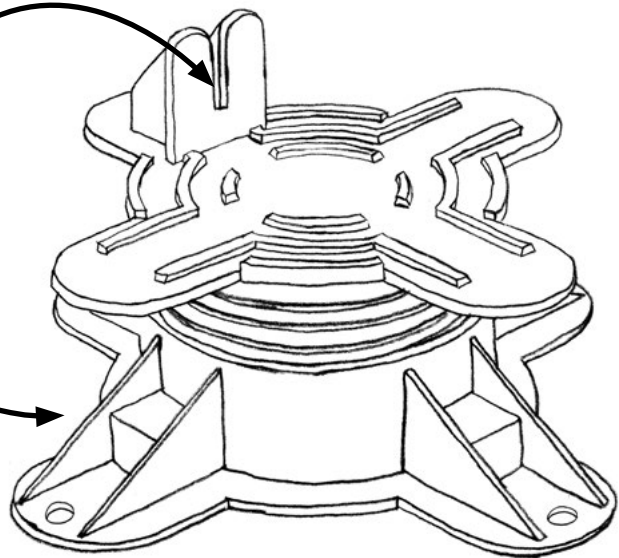

LIFTO

LIFTO DETAILS

LIFTO Kräfteverbund + Stoßausführung

LIFTO Wandanschluss + Tragkraft

LIFTO HIGHLIGHTS

Integrierte Aufnahme für **RELO A**

Die X-förmige Grundplatte ist variabel in der Positionierung und sicher im Stand. Durch die spezielle Form ist ein randnahes Positionieren, z.B. an einer Mauerkante, problemlos möglich. Auch bei Stoßausführungen [Unterkonstruktion an Unterkonstruktion] perfekt einsetzbar

Die stufenlose Höhenverstellung von standardmäßig 35 - 55 mm kann mit simplen Zwischenadaptern auf bis zu 295 mm erhöht werden und bietet so maximale Flexibilität bei der Montage

ÜBERBLICK

Höhenausgleich:	35 - 55 / max. 295 mm
Adapter A 20:	+ 20 mm
Adapter A 40:	+ 40 mm
Besonderheit:	RELO A kompatibel
Zubehör:	Druckverteilerplatte GUMO LG Seite 79

	35 - 55 mm	1x 55 - 75 mm	2x 75 - 95 mm	3x 95 - 115 mm	4x 115 - 135 mm	5x 135 - 155 mm	6x 155 -
 mit Adapter 20							
 mit Adapter 40			1x 75 - 95 mm 		2x 115 - 135 mm 		3x 155 - 
 mit Adapter 20 + 40				1x 95 - 115 mm 			2x 155 - 
empfohlene Kombinationen							
							
	Basis 35 - 55 mm	1 x 20 55 - 75 mm	1 x 40 75 - 95 mm	1 x 20 + 1 x 40 95 - 115 mm	2 x 40 115 - 135 mm	1 x 20 + 2 x 40 135 - 155 mm	3 x 40 155 -