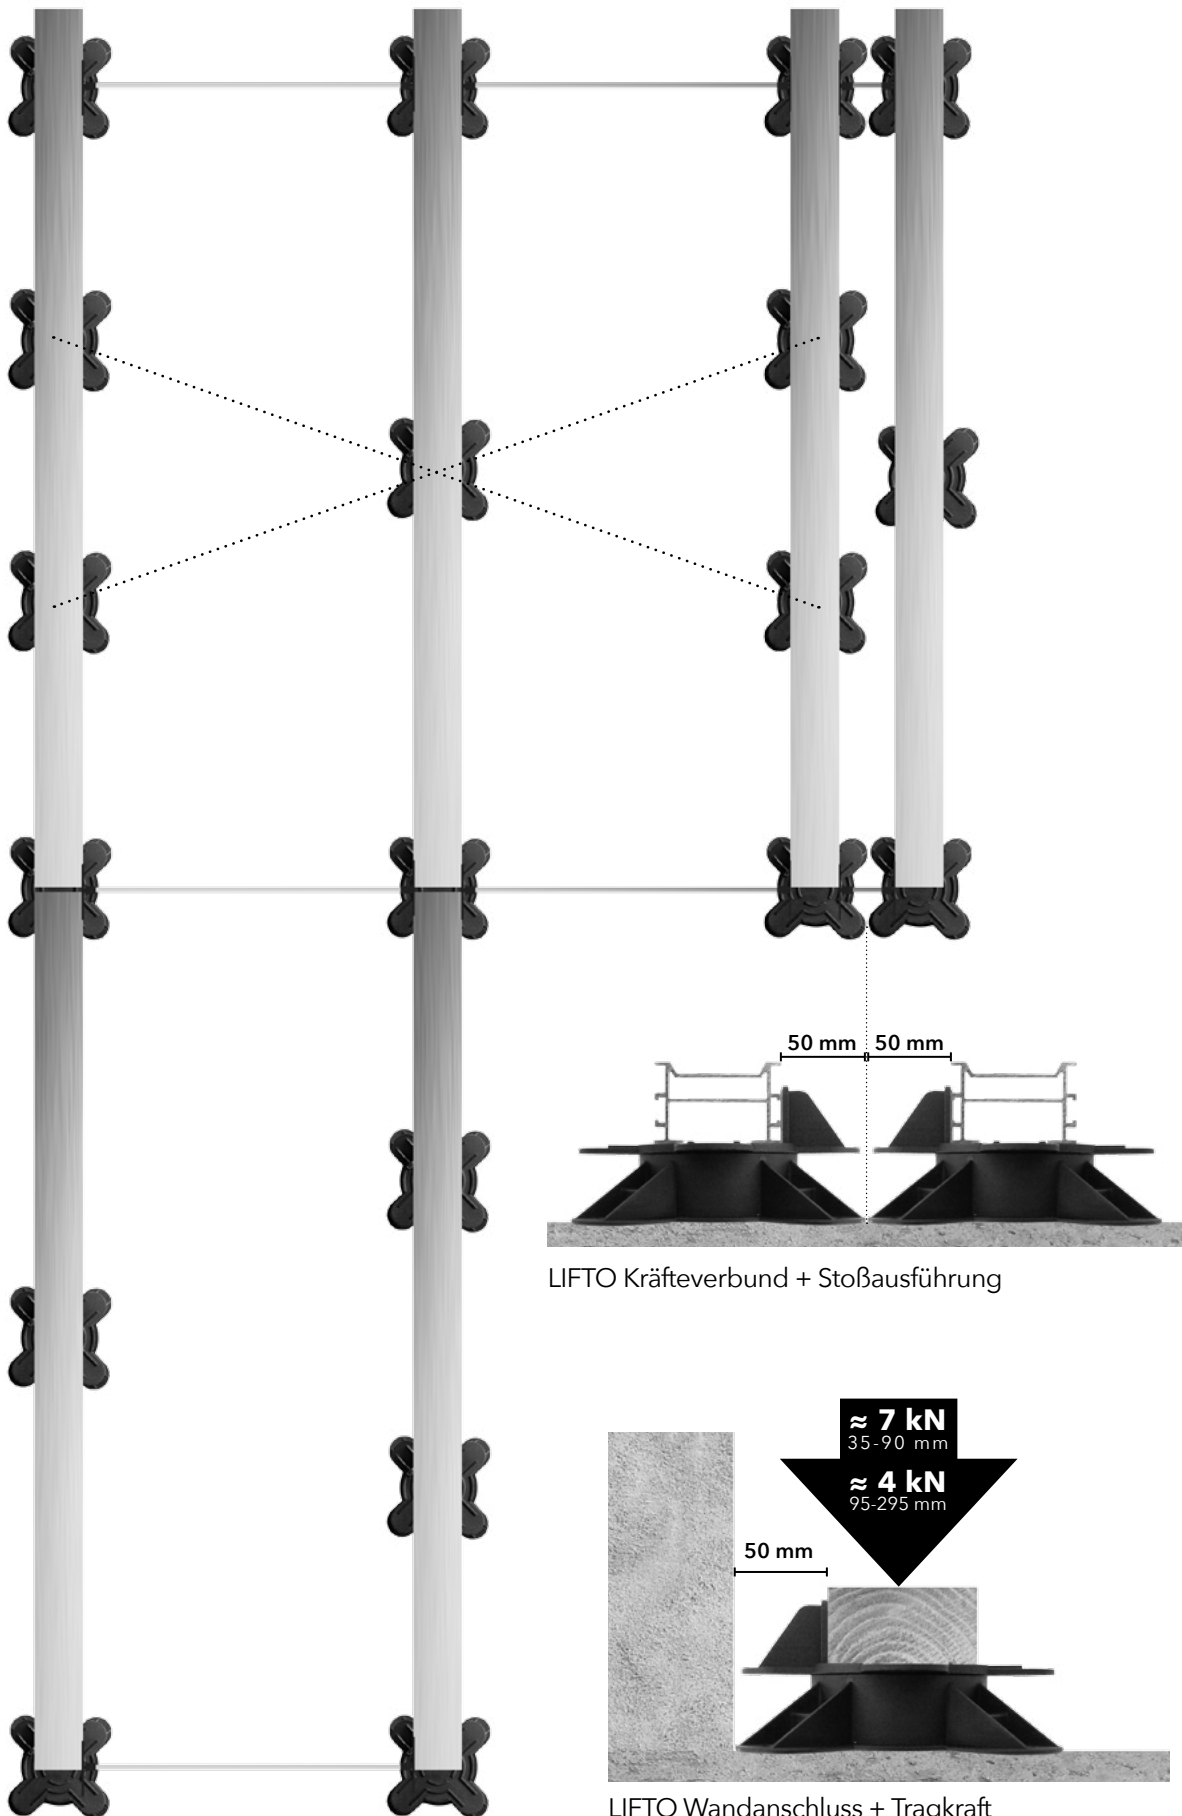

LIFTO

LIFTO DETAILS

LIFTO Kräfteverbund + Stoßausführung

LIFTO Wandanschluss + Tragkraft

LIFTO HIGHLIGHTS

Integrierte Aufnahme für **RELO A**

Die X-förmige Grundplatte ist variabel in der Positionierung und sicher im Stand. Durch die spezielle Form ist ein randnahes Positionieren, z.B. an einer Mauerkante, problemlos möglich. Auch bei Stoßausführungen [Unterkonstruktion an Unterkonstruktion] perfekt einsetzbar

Die stufenlose Höhenverstellung von standardmäßig 35 - 55 mm kann mit simplen Zwischenadaptern auf bis zu 295 mm erhöht werden und bietet so maximale Flexibilität bei der Montage

ÜBERBLICK

Höhenausgleich:	35 - 55 / max. 295 mm
Adapter A 20:	+ 20 mm
Adapter A 40:	+ 40 mm
Besonderheit:	RELO A kompatibel
Zubehör:	Druckverteilerplatte GUMO LG Seite 79

	35 - 55 mm	1x 55 - 75 mm	2x 75 - 95 mm	3x 95 - 115 mm	4x 115 - 135 mm	5x 135 - 155 mm	6x 155 -
 mit Adapter 20							
 mit Adapter 40			1x 75 - 95 mm 		2x 115 - 135 mm 		3x 155 - 
 mit Adapter 20 + 40				1x 95 - 115 mm 			2x 155 - 
empfohlene Kombinationen							
							
	Basis 35 - 55 mm	1 x 20 55 - 75 mm	1 x 40 75 - 95 mm	1 x 20 + 1 x 40 95 - 115 mm	2 x 40 115 - 135 mm	1 x 20 + 2 x 40 135 - 155 mm	3 x 40 155 -

<p>175 mm</p> 	<p>7x 175 - 195 mm</p> 	<p>8x 195 - 215 mm</p> 	<p>9x 215 - 235 mm</p> 	<p>10x 235 - 255 mm</p> 	<p>11x 255 - 275 mm</p> 	<p>12x 275 - 295 mm (Max.)</p> 
<p>175 mm</p> 	<p>4x 195 - 215 mm</p> 	<p>5x 215 - 235 mm</p> 	<p>5x 235 - 255 mm</p> 	<p>6x 255 - 275 mm</p> 	<p>6x 275 - 295 mm (Max.)</p> 	<p>6x 275 - 295 mm (Max.)</p> 
<p>175 mm</p> 	<p>3x 215 - 235 mm</p> 	<p>3x 215 - 235 mm</p> 	<p>3x 215 - 235 mm</p> 	<p>4x 275 - 295 mm (Max.)</p> 	<p>4x 275 - 295 mm (Max.)</p> 	<p>4x 275 - 295 mm (Max.)</p> 
<p>175 mm</p> 	<p>1 x 20 + 3 x 40 175 - 195 mm</p> 	<p>4 x 40 195 - 215 mm</p> 	<p>1 x 20 + 4 x 40 215 - 235 mm</p> 	<p>5 x 40 235 - 255 mm</p> 	<p>1 x 20 + 5 x 40 255 - 275 mm</p> 	<p>6 x 40 275 - 295 mm (Max.)</p> 